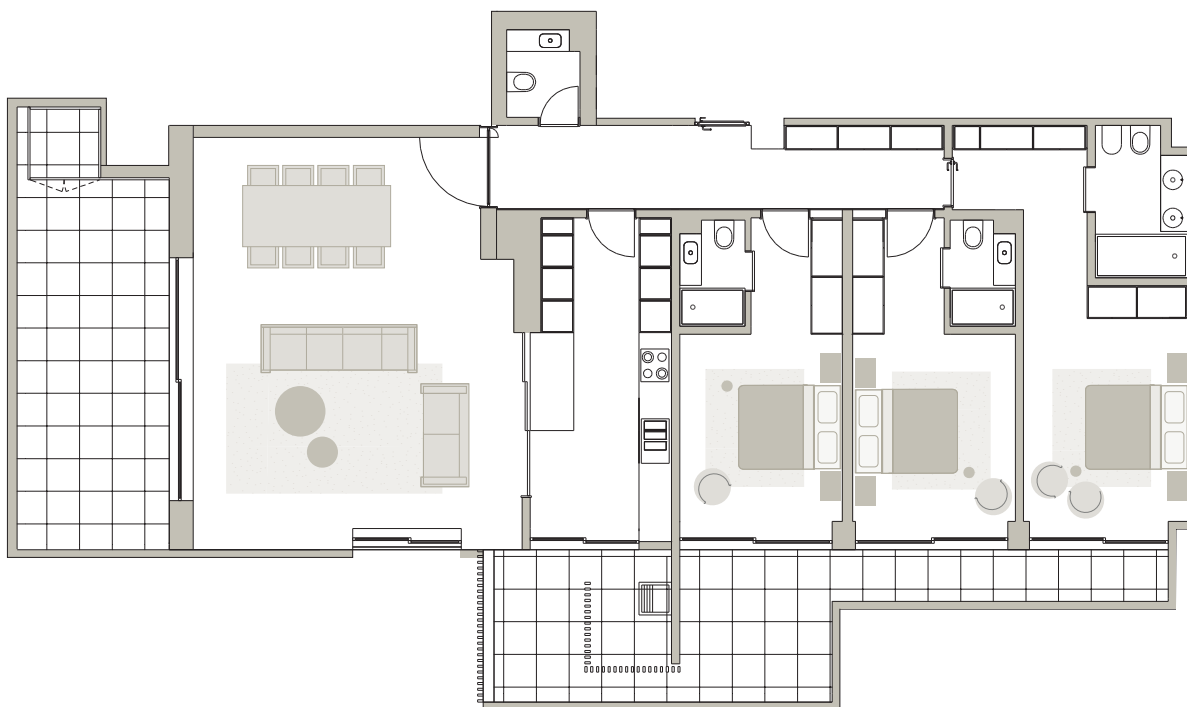

scalamare.com

Scala-Mare

TERRACE BY SEA VIEW
T/3

PISO TÉRREO
Apartamento A

Esquero A

SINFONY *by The* SEA

← Oceano

Piso Térreo Esquerdo A - T3

Área total aprox.
261,4M²

Área interior total aprox. - **154,1M²**

Área de varanda aprox. - **21,1M²**

Área de pátio aprox. - **27,9M²**

Aparc. - **58,3M² - 3 lugares**

← Oceano
Alçado sul

WITHOUT SCALE/ SEM ESCALA