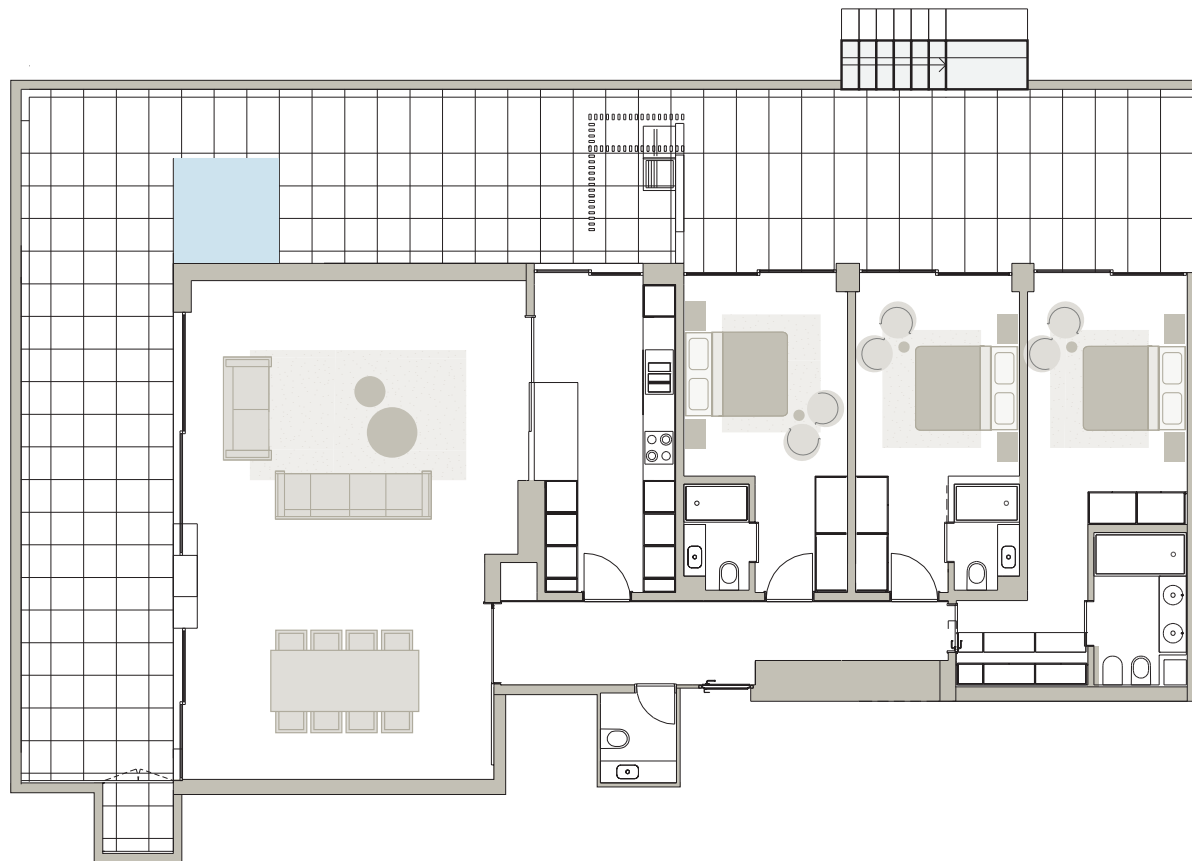

scalamare.com

Scala-Mare

PISO TÉRREO
Apartamento **B**

Esquero B

SINFONY *by The* SEA

← Oceano

Piso Térreo

Esquerdo B - T3

Área total aprox.
409,3M²

Área interior total - **161,6M²**
Área de varanda aproximada - **97,5M²**
Área de logradouro aproximada - **75,6M²**

Aparc. - **74,6M²** - **3 lugares**

Ocean →
Alçado norte

WITHOUT SCALE/ SEM ESCALA

Apartamento B