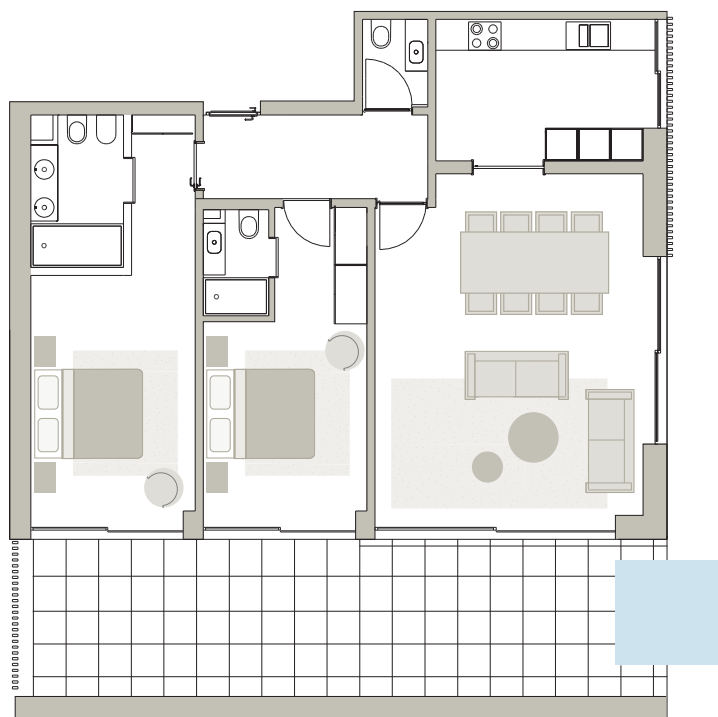

scalamare.com

*Scala-Mare*

PISO TÉRREO  
Apartamento C

Direito C

SINFONY *by The* SEA

← Oceano

Piso Térreo

Direito C - T2

Área total aproximada  
**258,3 M<sup>2</sup>**

Área interior total aprox. - **105,3 M<sup>2</sup>**  
Área de pátio aprox. - **33,3 M<sup>2</sup>**  
Área de logradouro aprox. - **78,3 M<sup>2</sup>**

Aparc. - **41,4M<sup>2</sup> - 2 lugares**

← Oceano  
Alçado sul

WITHOUT SCALE/ SEM ESCALA

All elements in this document are merely an indication, may be altered and do not hold legally.  
The developer reserves the right to freely make alterations to the dimensions and equipments in accordance to the technical limitations of the construction.