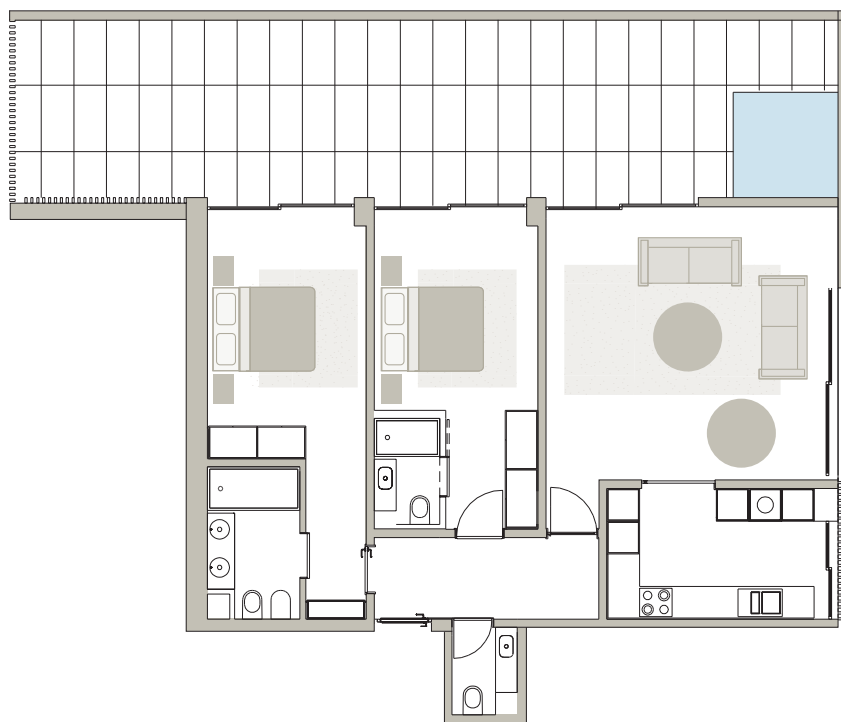

scalamare.com

*Scala-Mare*

PISO TÉRREO  
Apartamento D

Direito D

SINFONY *by The* SEA

← Oceano

Piso Térreo

Direito D - T2

Área total aprox.  
**261,3M<sup>2</sup>**

Área interior total aprox. - **96,0 M<sup>2</sup>**  
Área de varanda aprox. - **48,6 M<sup>2</sup>**  
Área de logradouro aprox. - **77,0 M<sup>2</sup>**

Aparc. - **39,7M<sup>2</sup>** - 2 lugares