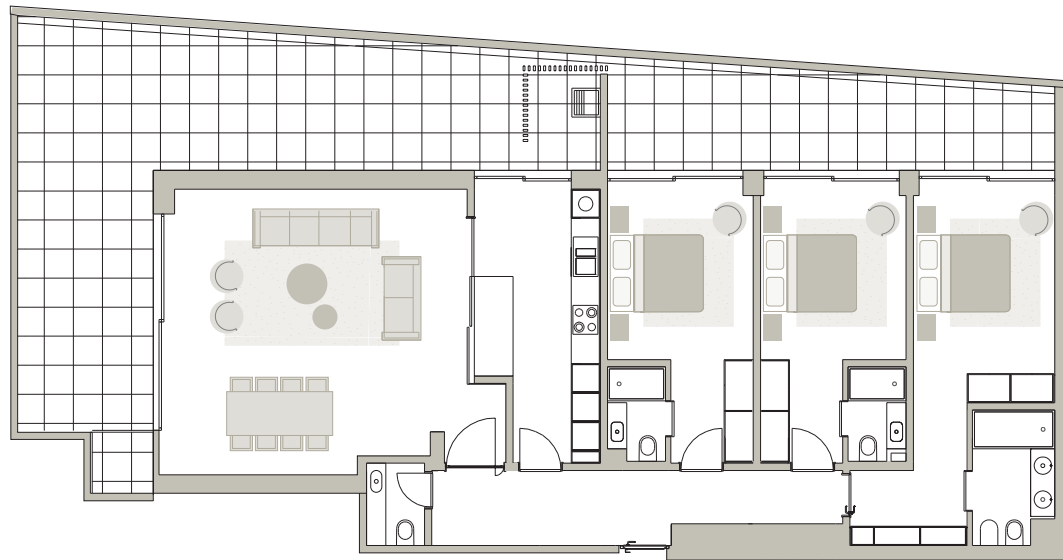

scalamare.com

Scala-Mare

PISO UM
Apartamento **F**

Esquerdo F

SINFONY *by The* SEA

← Oceano

Piso Um Esquerdo F - T3

Área total aprox.
270,3 M²

Área interior total aprox. - **141,8 M²**

Área de varanda aprox. - **70,2 M²**

Aparc. - **58,3 M² - 3 lugares**

Ocean →
Algado norte

WITHOUT SCALE/ SEM ESCALA

All elements in this document are merely an indication, may be altered and do not hold legally.
The developer reserves the right to freely make alterations to the dimensions and equipments in accordance to the technical limitations of the construction.