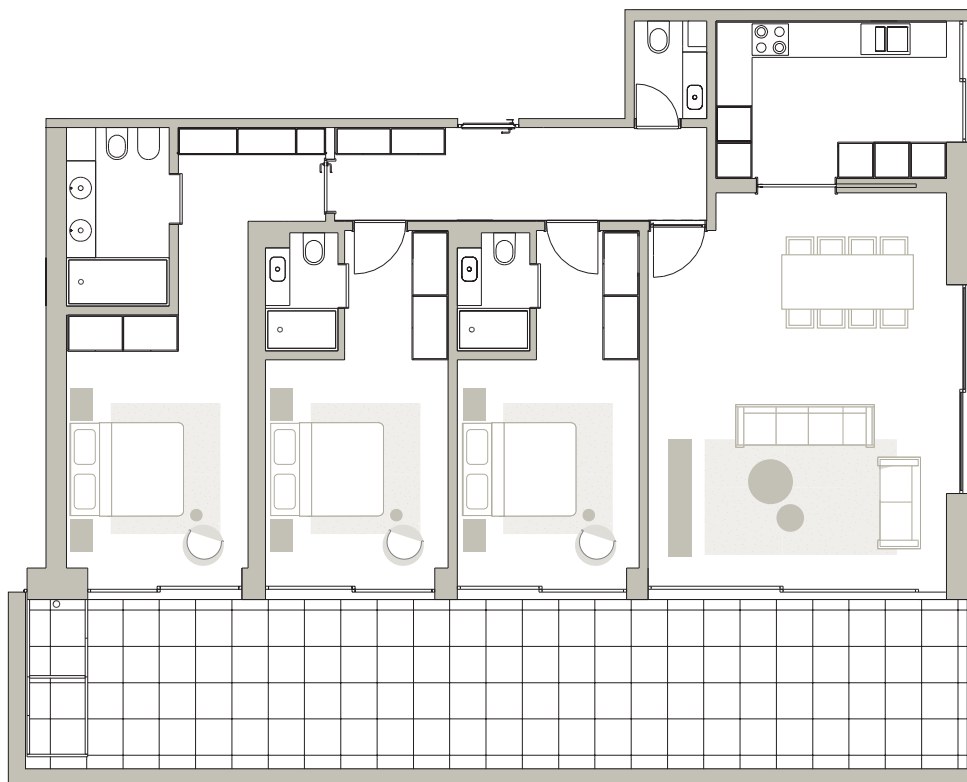

scalamare.com

Scala-Mare

PISO UM
Apartamento G

Direito G

SINFONY *by The* SEA

← Oceano

Piso Um Direito G - T3

Área total aprox.
208,8 M²

Área interior total - **130,7 M²**
Área de varanda aproximada - **42,3 M²**

Aparc. - **35,8 M² - 2 lugares**

← Oceano
Alçado sul

WITHOUT SCALE/ SEM ESCALA

All elements in this document are merely an indication, may be altered and do not hold legally.
The developer reserves the right to freely make alterations to the dimensions and equipments in accordance to the technical limitations of the construction.